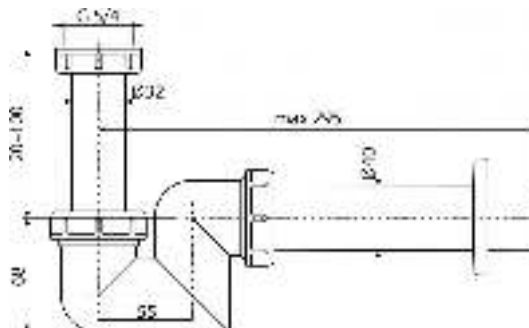

A45F-DN40

Сифон для умывальника и биде DN40, пластик

Область применения

Для раковин и биде

Свойства

- Материал: полипропилен
- Подключение к канализационной трубе Ø40 мм

Содержание комплекта

- Резьбовое соединение 5/4" для подключения слива раковины или биде
- Обрамление пластиковое
- Корпус сифона

Код заказа, Логистическая информация

Код	EAN	Вес (шт упаковка паллета)	Размеры (шт упаковка)	Количество (упаковка паллета)
A45F-DN40	8595580502423	40 MM 0,2256 5,6400 177,9200 кг	220×170×80 590×240×390 MM	25 700 шт